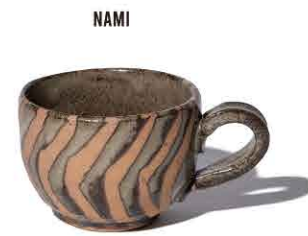

FOLK ART MUG
フォークアートマグ
¥ 1500+TAX
LOT 3
SPEC W120×Φ93×H65mm

NAMI AG-FA0001