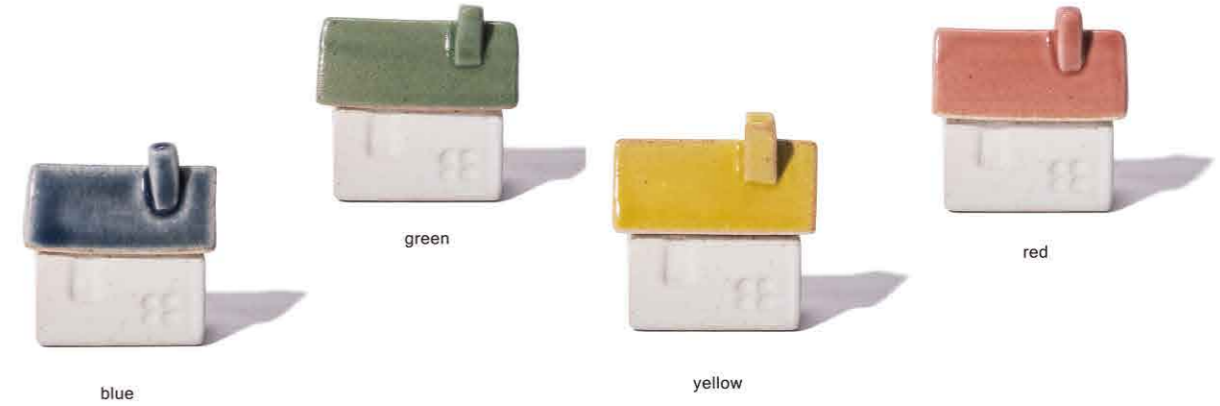

ie

ieは屋根と土台が別パーツとなっております。
スプーンレストや、ペーパーウェイト、オブジェとしてお使い頂けます。

NO.	NAME	LOT	PRICE	SPEC
AG-RE0101	ie blue	3	¥ 600+TAX	W37 × D20 × H40
AG-RE0102	ie green			
AG-RE0103	ie yellow			
AG-RE0104	ie red