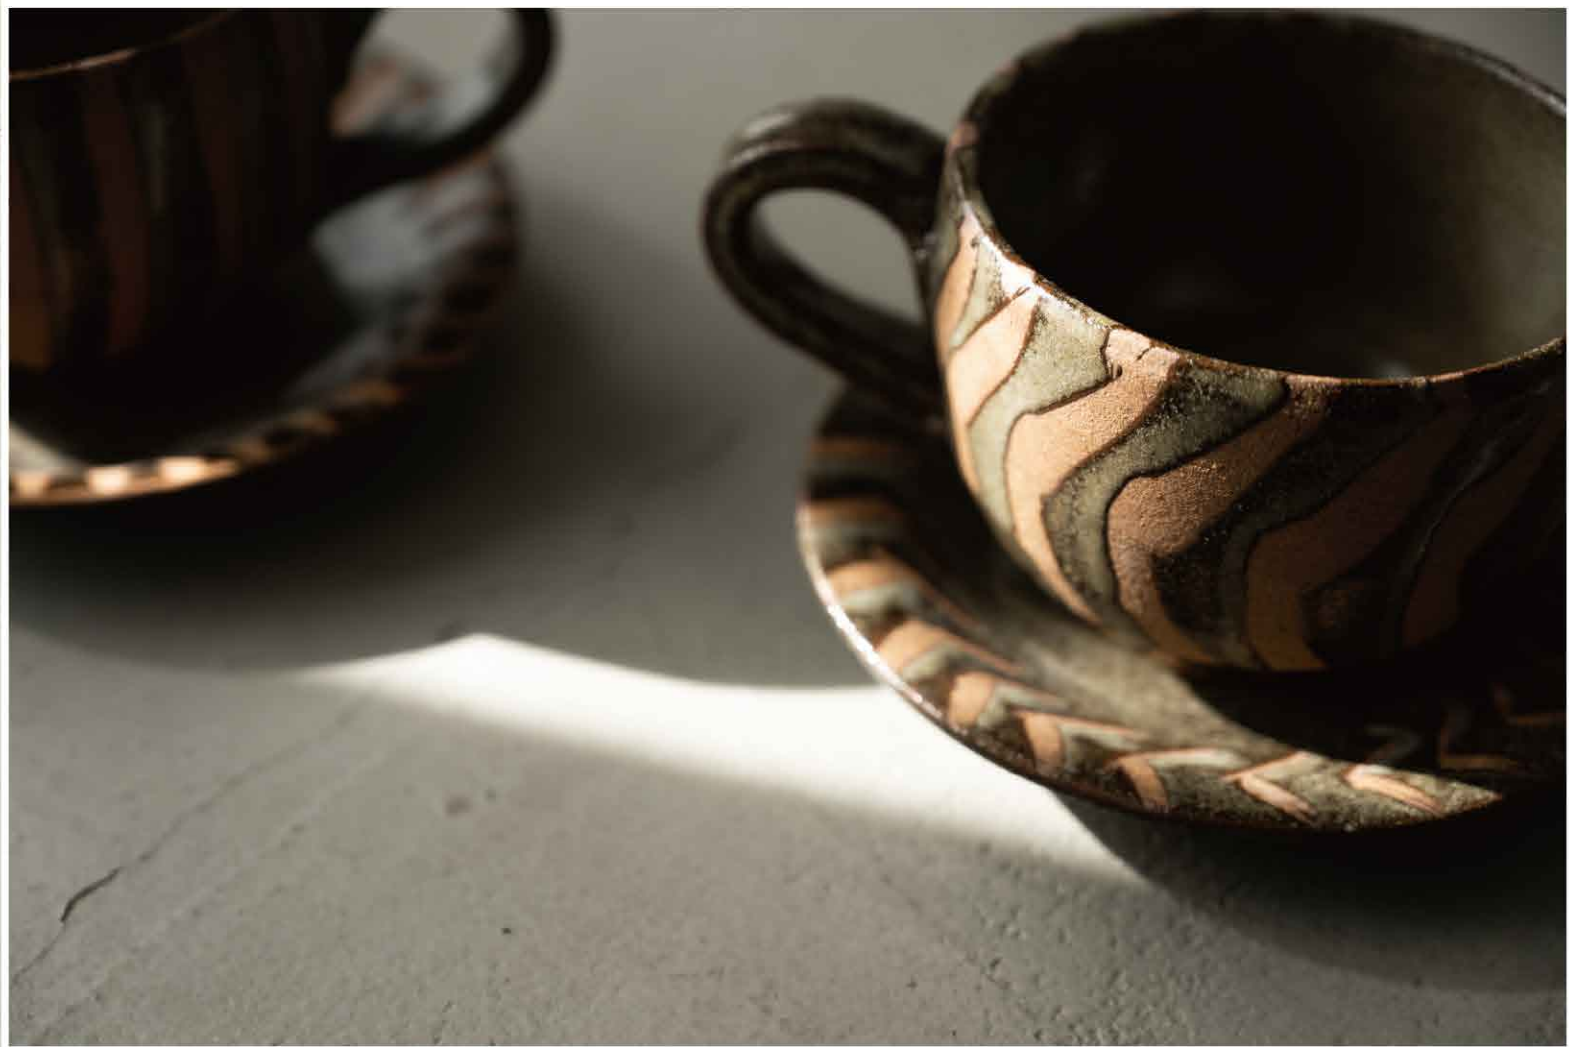

YELLOW AG-MIA0004

GRAY AG-MIA0005

BROWN AG-MIA0006

BEIGE AG-MIA0007

L.BLUE AG-MIA0008

GREEN AG-MIA0009

MIA MUG  
 ミア マグ  
 ¥ 2400+TAX  
 LOT 3  
 SPEC Φ80 W110 H100

※こちらの商品は性質上、形の傾きや歪みがございます。  
 また釉薬のかかり方はひとつずつ表情が異なり色ムラがありますので予めご了承くださいませ。