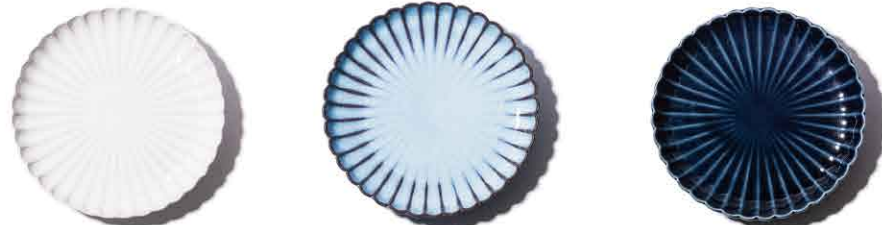

AG-VL0003

**villa plate SS**  
 ヴィラ プレートSS  
 ¥900+TAX  
 LOT 3  
 SPEC: φ135×H20

AG-VL0011

AG-VL0012

AG-VL0013

**villa plate S**  
 ヴィラ プレートS  
 ¥1100+TAX  
 LOT 3  
 SPEC: φ150×H25

AG-VL0021

AG-VL0022